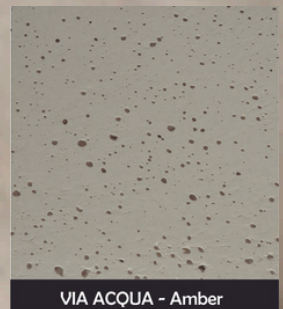

Linha Via Acqua

Os produtos dessa linha possuem micro poros, o que o torna antiderrapante. além de proporcionar conforto térmico e segurança.

Uma infinidade
de cores para
inspirar você.

VIA ACQUA - Bianco

VIA ACQUA - Nebia

VIA ACQUA - Nude

VIA ACQUA - Amber

VIA ACQUA - Fendi

VIA ACQUA - Argento

VIA ACQUA - Graphite

VIA ACQUA - Azzurro

VIA ACQUA - Rosa