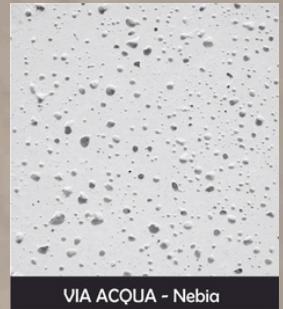

Linha Via Acqua

Os produtos dessa linha possuem micro poros, o que o torna antiderrapante. além de proporcionar conforto térmico e segurança.

Uma infinidade
de cores para
inspirar você.

VIA ACQUA - Bianco

VIA ACQUA - Nebia

VIA ACQUA - Nude

VIA ACQUA - Amber

VIA ACQUA - Fendi

VIA ACQUA - Argento

VIA ACQUA - Graphite

VIA ACQUA - Azzurro

VIA ACQUA - Rosa