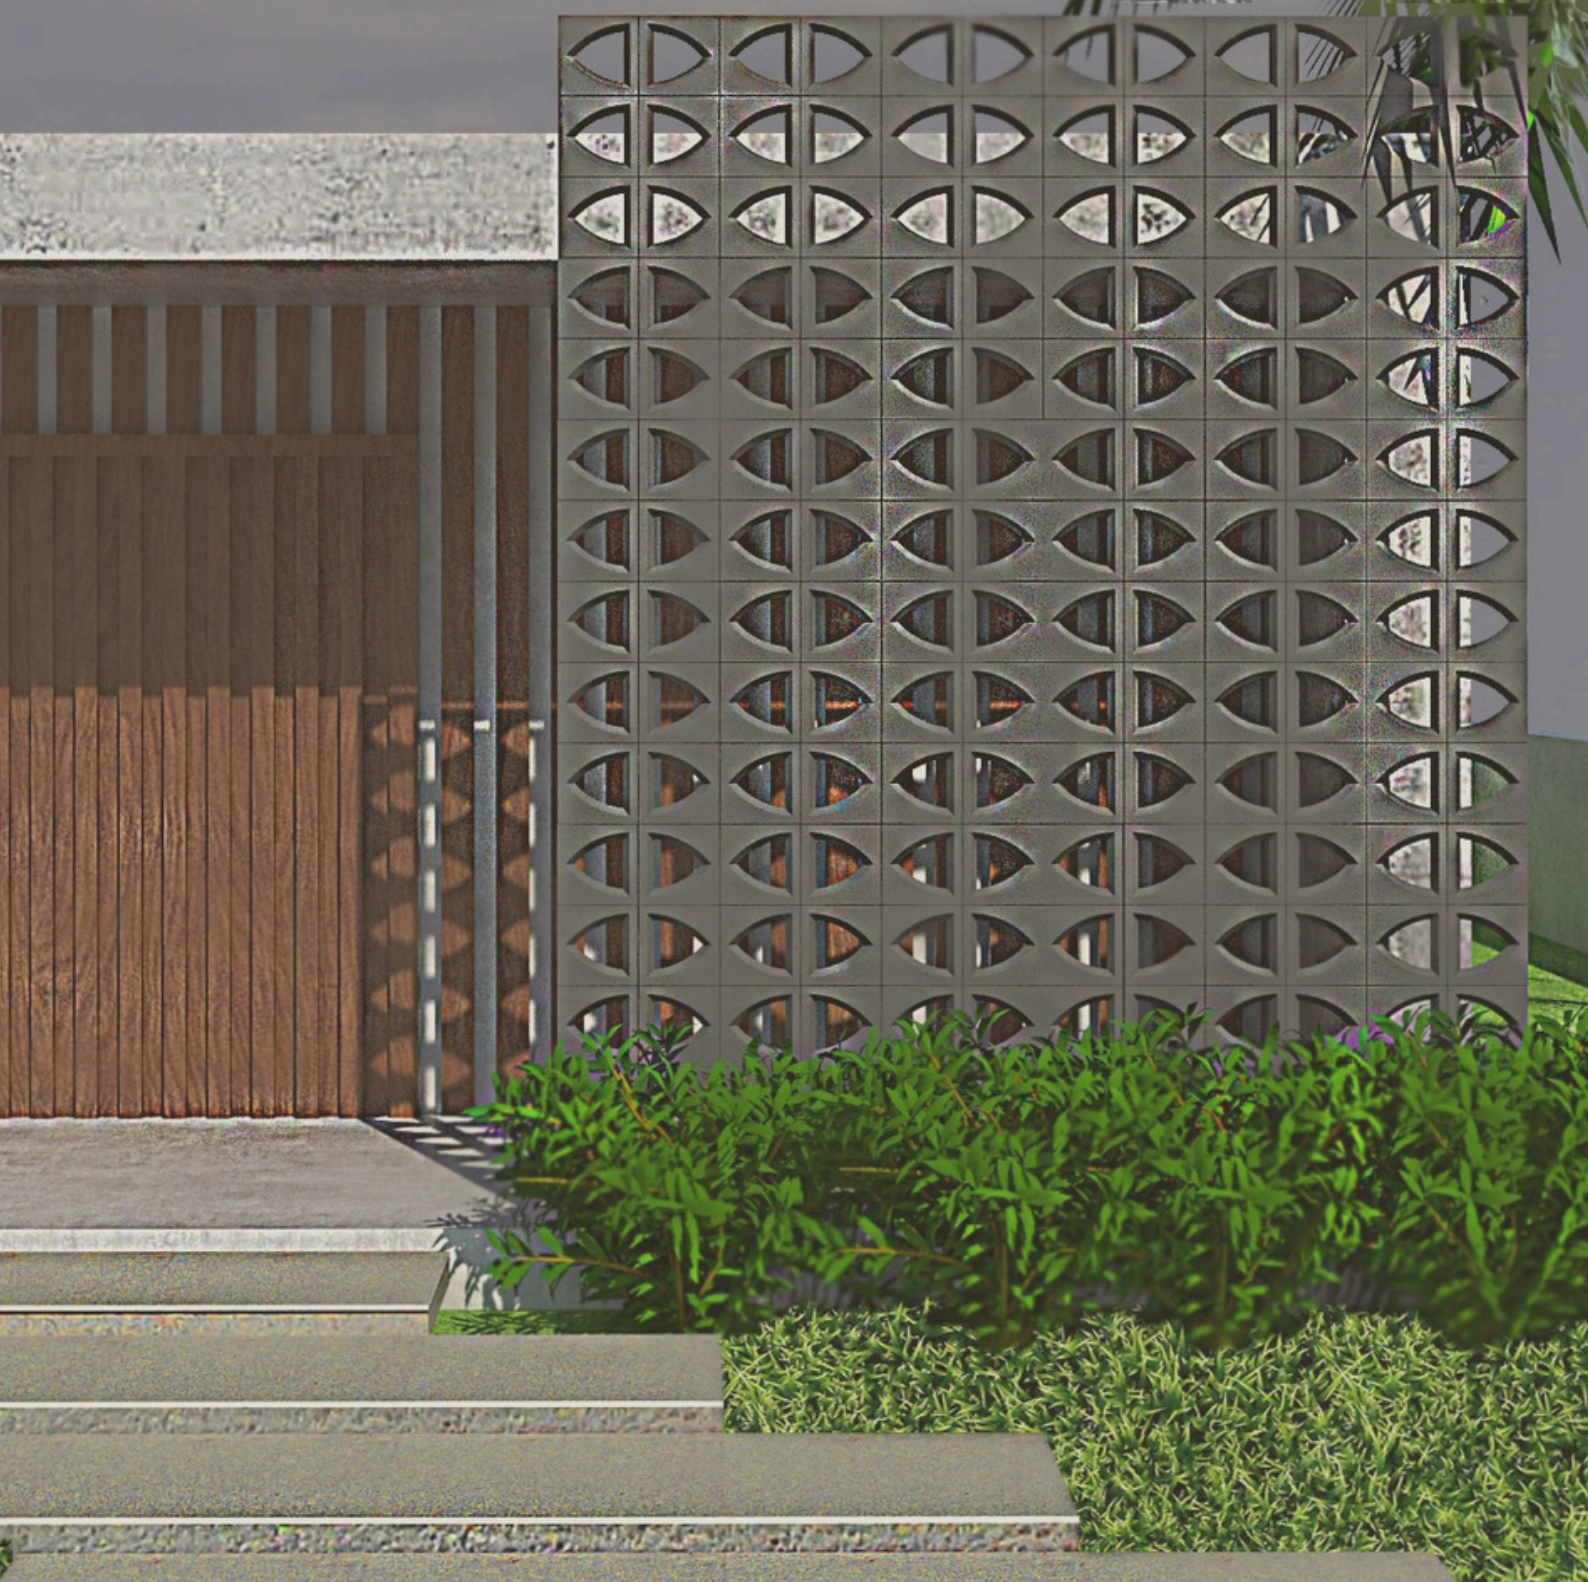

60cm x 60cm x 1,5cm

Via di Stelle

bianco

apontinante

40x40x2cm

20x40x2cm

20x40x1cm

20x20x2cm

20x20x1cm

Linha Cobogós

Arck

30cm x 30cm x 7cm

Usato interno e esterno

bianco

terracotta

argento